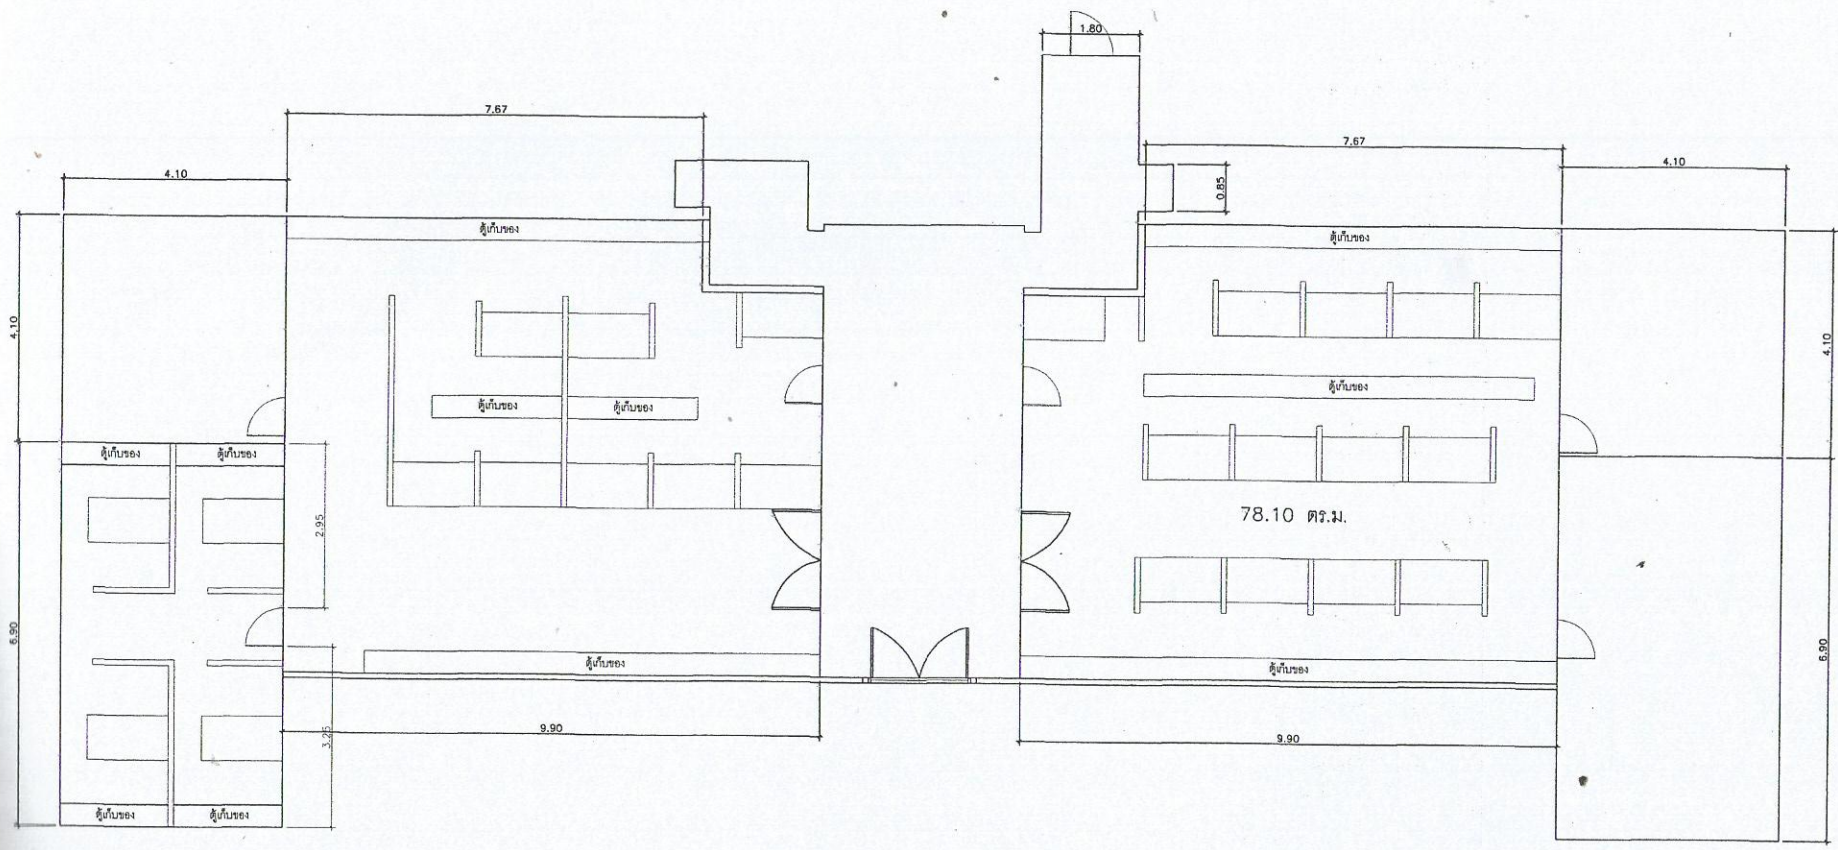

ปรับปรุงอาคารสำนักงาน
อบต.ศรีมหาโพธิ์

บันทึกการยกแก้ไข	
วันเดือนปี	รายการแก้ไข

เจ้าของโครงการ
อบต.ศรีมหาโพธิ์

สถานที่
หมู่ที่ 1 ต.ศรีมหาโพธิ์
อ.ศรีมหาโพธิ์ จ.ปราจีนบุรี

ตรวจ
นายกมล เวชศรี

เห็นชอบ
นายสว่าง ศลองแคล้ว

อนุมัติ
นายสำเภา พูลเจดิม

วิศวกรโครงการ

ผู้เขียน
นายพรพงศ์ แซ่เตี๋ย

สถาปนิก

สำรวจ

แบบแสดง
พื้นที่ปุกระเบียงพื้น

มาตราส่วน
1:100

แบบบ้าน
แผ่นที่
จำนวนแผ่น

ผังการวางพาร์ทิชัน

มาตราส่วน 1:100